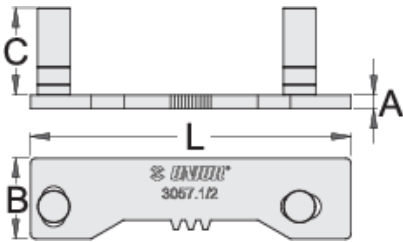

Üniversal deęiřtirici tutma aleti

3057.1/2

Profiles

Product features

- malzeme: özel alet çelięi
- yüzey bitirme: ISO 1456:2009 standardına göre krom kaplamalı

Kullanım:

- tahrikin ön kısmı açılırken marřtaki diřli için blok olarak kullanılır
- Su ve hava soęutmalı PIAGGIO, GILERA 50-125ccm scooterları için

623188

MA

220

MB

80

C

32,5

L

120

150

* Ürünlerin resimleri semboliktir. Bütün boyutlar mm ve ağırlık gram cinsindedir.

Usage (pictures)