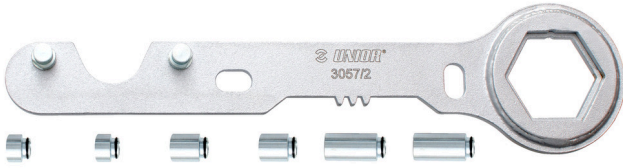

# Yıldız anahtarlı deęiřtirici ve debriyaj tahrik tutucu alet

3057/2

## Profiles

## Product features

- malzeme: özel alet çelięi
- yüzey bitirme: ISO 1456:2009 standardına göre krom kaplamalı

## Kullanım:

- Su ve hava soęutmalı PIAGGIO, GILERA 50-125ccm scooterları için
- üçlü bir işlevi bulunmaktadır
- tahrikin ön kısmı açılırken marřtaki diřli için blok olarak kullanılır
- somunu açmak için tahrięin arka kısmındaki kabı tutma aksesuarları
- tahrięin arka kısmındaki iç somunu açma anahtarı