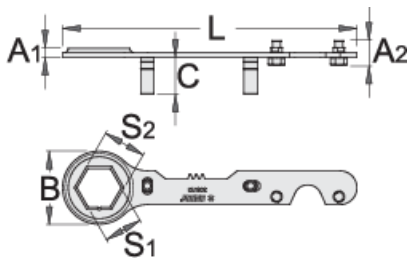

Scula de blocare pentru variator si antrenorul de ambreiaj

3057/2

Profile

Caracteristicile produsului

- material:compozitie speciala pentru calire revenire
- suprafata:cromata in concordanta cu standardul EN 12540

Avantaje:

- este prevazut cu 3 lungimi diferite a accesoriilor care acoperă mai multe tipuri de acționari

Utilizare

- Pentru scutere PIAGGIO, GLIERA 50-125cc (racite cu apa sau aer)
- are functie tripla
- Destinat imobilizarii pinionului starterului la desfacerea partii din fata a angrenajului
- accesorii pentru oprirea cuzinet in partea din spate a antrenării pentru deșurubarea piuliței
- cheie pentru deșurubarea piuliței interioare a părții din spate a acționarii

	TA	A2	MB	C	S1	S2	L	
623187		22	80	32,5	34	38	262	319

* Imaginea produsului este simbolica. Toate dimensiunile sunt exprimate în mm, greutatea în grame.

0 (pictures)