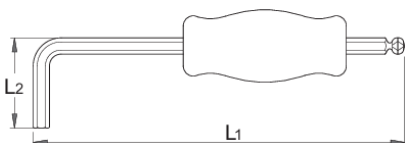

# Imbus klúč s guličkou a rukoväťou

1780/3G

## Product features

- materiál: premium chróm vanádiová oceľ
- rukoväť - polypropylén
- Chromované čelúste
- Prídavná rukoväť na kľúči zaručí dobrý úchyt
- s kľúčom môžeme uchovať vyššiu točivosť bez poškodenia skrutiek

623147

8

L1

208

L2

44

138

\* Obrázky sú symbolické. Všetky rozmery sú v mm, hmotnosť je v g. Všetky udané rozmery sa môžu líšiť v rámci tolerancie.