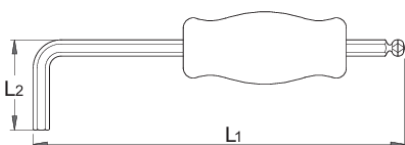

Шестигранный ключ с закругленным жалом и рукояткой

1780/3G

Профили

Описание товара

- материал: хромованадиевая сталь Premium
- рукоятка - полипропилен
- жало ключа с хромовым покрытием
- дополнительная рукоятка на ключе обеспечивает хороший захват
- с помощью ключа вы можете создавать более высокий крутящий момент, не повреждая болты

623147

8

L1

208

L2

44

138

* Изображения продуктов носят демонстрационный характер. Все размеры указаны в миллиметрах, вес в граммах.