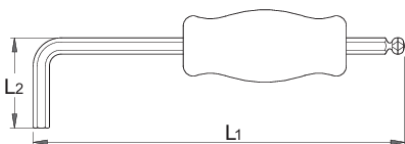

Шестостенен ключ(инбус) със сферична глава и дръжка

1780/3G

Профили

Параметри на продукта

- материал: острие - хром-ванадий, изцяло закалено
- дръжка - полипропилен
- хромирано стебло
- Допълнителната дръжка осигурява добро захващане.
- с ключа можем да постигнем по-голяма сила без да повредим болтовете

623147

8

L1

208

L2

44

138

* Снимките на продуктите са символични. Всички размери са в мм., теглото е в грамове .