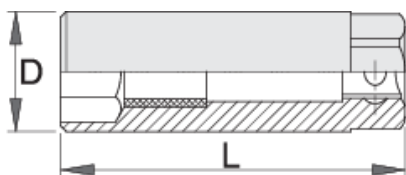

Hlavica na zapalovaciu sviečku 3/8" s tenkou stenou 6-hranná

3058/2

Profiles

Product features

- materiál: premium chróm vanádiová oceľ
- chrómované v súlade s ISO 1456:2009
- kované, tvrdené a temperované,
- určená pre použitie tam, kde nie je dostatok miesta pre prácu so štandardnými kľúčmi pre výmenu zapalovacej sviečky
- vnútri hlavice je vložený gumový krúžok pre držanie zapalovacej sviečky

623215

16

D

20,9

L

65

19

80

623217

21

25,6

65

19

111

* Obrázky sú symbolické. Všetky rozmery sú v mm, hmotnosť je v g. Všetky udané rozmery sa môžu líšiť v rámci tolerancie.