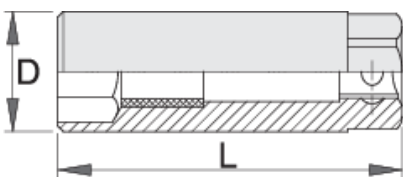

# Gyertyakulcs, 3/8", vékony falú, 6 szögű

3058/2

## Termékjellemzők

- anyaga: Premium króm-vanádium acél
- felületkezelés: krómozott, ISO 1456:2009 szabvány szerint
- kovácsolt, teljes anyagában nemesített
- olyan esetekben is alkalmazható, amikor a szűk hely miatt hagyományos kulcsokkal nem lehet hozzáférni a gyújtógyertyákhoz
- a dugókulcs belsejébe illesztett gumigyűrű megtámasztja a gyújtógyertyát

623217

21

25,6

65

19

111

\* A termékképek illusztrációk. Minden feltüntetett méret milliméterben, a tömegek grammokban. Az összes feltüntetett méret eltérhet a toleranciának megfelelően.