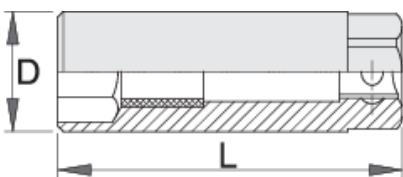

Ključ nasadni 3/8" za svijećice, tankozidni

3058/2

Profili

Atributi proizvoda

- materijal: Premium krom-vanadij
- kromirani (ISO 1456:2009)
- kovan, u potpunosti poboljššan i ojačan
- namijenjeno za upotrebu kada nema dovoljno prostora za rad sa standardnim ključem za svijećice
- unutar nasadnog ključa ubačen je gumeni prsten za pridržavanje svijećice

623215

16

D

20,9

L

65

19

80

D

L

623216

18

22,3

65

22

92

623217

21

25,6

65

19

111

* Slike proizvoda su simbolične. Sve dimenzije su u mm, masa je u g.