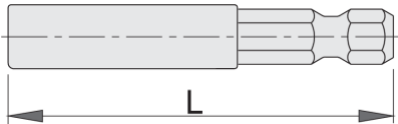

# Držalo univerzalno z magnetom E6,3 (1/4")

6715E6,3

## Profili

			
624053	E6.3(1/4")	50	18
603028	E6.3 (1/4")	75	32

\* Slike proizvodov so simbolične. Vse dimenzije so v mm, masa v g. Vse navedene dimenzije lahko odstopajo v tolerančnih merah.