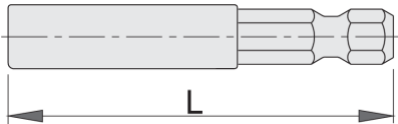

Adaptor bituri E6, 3 (1/4")

6715E6,3

Profile

			
624053	E6.3(1/4")	50	18
603028	E6.3 (1/4")	75	32

* Imaginea produsului este simbolica. Toate dimensiunile sunt exprimate în mm, greutatea în grame.