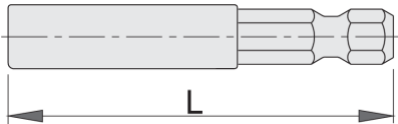

Uchwyt uniwersalny E6,3 (1/4")

6715E6,3

Profile

			
624053	E6.3(1/4")	50	18
603028	E6.3 (1/4")	75	32

* Przedstawiony wygląd produktu jest orientacyjny. Wszystkie wymiary są w mm, podana waga w gramach