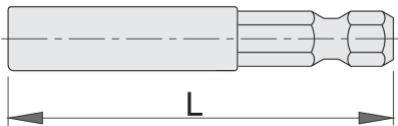

# Držač, univerzalni s magnetom E6,3 (1/4")

6715E6,3

## Profili

			
624053	E6.3(1/4")	50	18
603028	E6.3 (1/4")	75	32

\* Slike proizvoda su simbolične. Sve dimenzije su u mm, masa je u g.