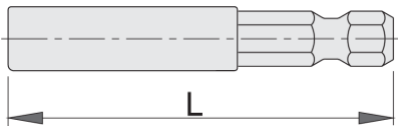

# Mbajtës univerzal me magnet për Bit-sa E6,3 (1/4")

6715E6,3

## Profiles

			
624053	E6.3(1/4")	50	18
603028	E6.3 (1/4")	75	32

\* Imazhet e produkteve janë simbolike. Të gjitha dimensionet janë në mm, pesha në gram. Të gjitha dimensionet e listuara mund të ndryshojnë në tolerancë.