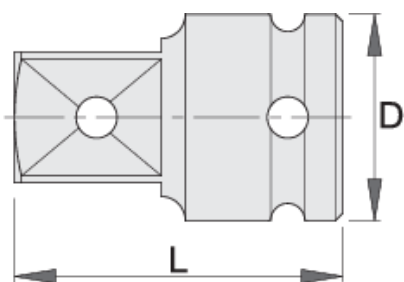

# Adaptér IMPACT 1 1/2"

234.7/4

## Product features

- materiál: premium flex chróm vanádiová ocel'
- kované, tvrdené a temperované,
- čiernený podľa normy ISO 9717

616800

1.1/2" - 1"

D

86

L

100

2203

\* Obrázky sú symbolické. Všetky rozmery sú v mm, hmotnosť je v g. Všetky udané rozmery sa môžu líšiť v rámci tolerancie.