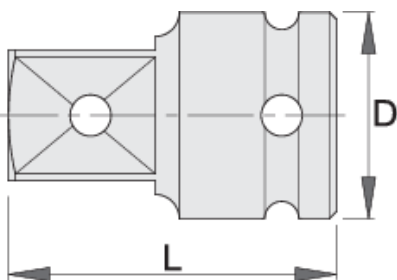

Αντάπτορας για καρυδάκια αέρος 1 1/2"

234.7/4

Προφίλ

Χαρακτηριστικά προϊόντος

- υλικό: χρώμιο μολυβδαίνιο
- σφυρήλατο, ολικά σκληρυμένο με θερμική επεξεργασία
- μαύρο φινίρισμα

D

L

616800

1.1/2" - 1"

86

100

2203

* Οι εικόνες των προϊόντων είναι συμβολικές. Όλες οι διαστάσεις είναι σε mm, το βάρος είναι σε γραμμάρια. Όλες οι αναφερόμενες διαστάσεις μπορεί να διαφέρουν σε ανοχές.

Ασφάλεια (εικόνες)