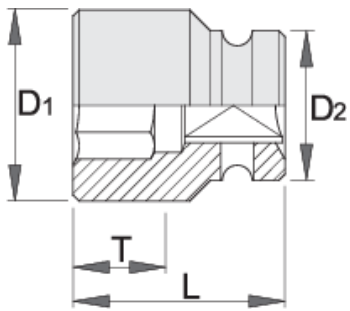

- v celoti izdelan v skladu s standardom ISO 2725-2 (samo metrične dimenzije)