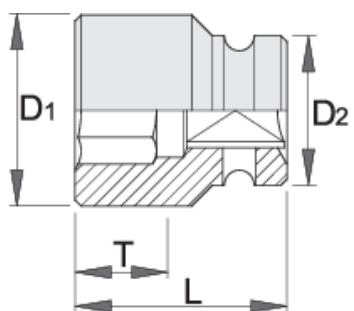

ИМРАСТ насаден клуч 1.1/2" , 6 аголен

234/4 6p

Profiles

Standards

ДИН 3129, ИСО 2725-2

Product features

- материјал: специјален флекс хром ванадиум челик
- кован, целосно појачан и кален
- фосфатен по стандард ISO 9717

- изработен по стандард ISO 2725-2 (само метричка димензија)

Barcode	mm	D1	D2	L	T	Weight
616790	80	119	86	115	54	5224
616791	85	125	86	118	52	5688
616793	90	131	86	123	52	6395
616794	95	137	95	123	52	6995
616795	100	144	95	130	59	7995
616796	105	154	95	130	59	8995

* Сликите на производите се симболични. Сите димензии се во мм, тежината е во грамови. Сите наведени димензии може да се разликуваат во ниво на толеранција

Safety (pictures)