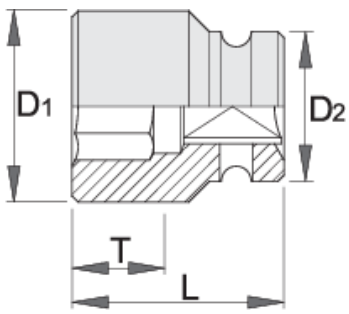

Καρυδάκια αέρος 1.1/2", 6γωνο

234/4 6p

Προφίλ

Πρότυπα

DIN 3129, ISO 2725 - 2

Χαρακτηριστικά προϊόντος

- υλικό: χρώμιο μολυβδαίνιο
- σφυρήλατο, ολικά σκληρυμένο με θερμική επεξεργασία
- μαύρο φινίρισμα
- κατασκευασμένο σύμφωνα με τα πρότυπα ISO 2725-2 (μόνο μετρικά)

Barcode	mm	D1	D2	L	T	Icon
616790	80	119	86	115	54	5224
616791	85	125	86	118	52	5688
616793	90	131	86	123	52	6395
616794	95	137	95	123	52	6995
616795	100	144	95	130	59	7995
616796	105	154	95	130	59	8995

* Οι εικόνες των προϊόντων είναι συμβολικές. Όλες οι διαστάσεις είναι σε mm, το βάρος είναι σε γραμμάρια. Όλες οι αναφερόμενες διαστάσεις μπορεί να διαφέρουν σε ανοχές.

Ασφάλεια (εικόνες)