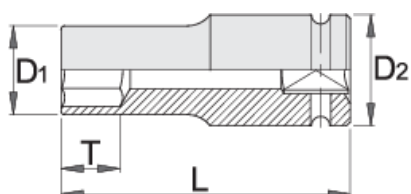

Hlavica IMPACT 1" dlhá

233/4L6p

Profiles

Product features

- materiál: premium flex chróm vanádiová oceľ
- kované, tvrdené a temperované,
- čiernený podľa normy ISO 9717
- vyrobené podľa normy ISO 2725-2 a DIN 3129

		D1	D2	L	T	
616771	22	40	54	100	21	879
616772	24	42	54	100	21	921

		D1	D2	L	T	
616773	27	46	54	100	24	1012
616774	30	50	54	100	24	1075
616775	32	52	54	100	24	1090
616776	33	53	54	100	24	1109
616777	34	55	54	100	40	1162
616778	36	56	54	100	65	1207
616779	38	59	54	100	65	1222
616780	41	63	54	100	64	1367
616781	42	64	54	100	64	1380
616782	46	69	54	100	63	1613
616783	50	74	54	100	62	1793
616784	55	80	54	100	60	1976
616785	60	86	54	120	78	2726
616786	65	92	54	125	80	3192
616787	70	99	54	125	80	3595
616788	75	104	86	135	85	4512
616789	80	109	86	135	85	5532

* Obrázky sú symbolické. Všetky rozmery sú v mm, hmotnosť je v g. Všetky udané rozmery sa môžu líšiť v rámci tolerancie.

Safety (pictures)