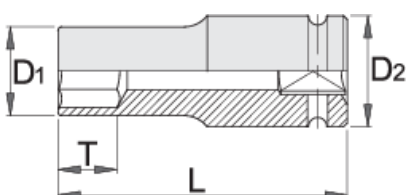

Ključ nasadni IMPACT, dugi, prihvat 1" , 6-kutni

233/4L6p

Profili

Atributi proizvoda

- materijal: Premium Flex krom-molibden
- kovan, u cijelosti ojačan i zakaljen
- završna obrada: fosfatiranje po standardu DIN12476
- izrađen u skladu s standardima ISO 2725-2 i DIN 3129

		D1	D2	L	T	
616771	22	40	54	100	21	879
616772	24	42	54	100	21	921
616773	27	46	54	100	24	1012
616774	30	50	54	100	24	1075
616775	32	52	54	100	24	1090
616776	33	53	54	100	24	1109
616777	34	55	54	100	40	1162
616778	36	56	54	100	65	1207
616779	38	59	54	100	65	1222
616780	41	63	54	100	64	1367
616781	42	64	54	100	64	1380
616782	46	69	54	100	63	1613
616783	50	74	54	100	62	1793
616784	55	80	54	100	60	1976
616785	60	86	54	120	78	2726
616786	65	92	54	125	80	3192
616787	70	99	54	125	80	3595
616788	75	104	86	135	85	4512
616789	80	109	86	135	85	5532

* Slike proizvoda su simbolične. Sve dimenzije su u mm, masa je u g.

Safety (pictures)