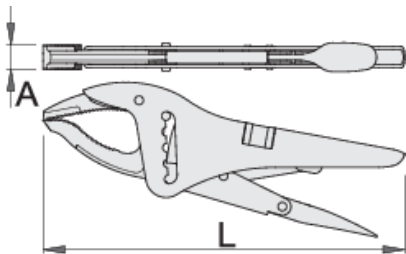

Грип клешти со вретено

434/3D

Profiles

Product features

- челусти ковани од специјален челик за алат, целосно појачани и калени
- рачки направени од челичен лим
- завршна површина: никлувана
- хромиран навој

616724

L

250

A

16

O_{max}

100

639

* Сликите на производите се симболични. Сите димензии се во мм, тежината е во грамови. Сите наведени димензии може да се разликуваат во ниво на толеранција

Usage (pictures)