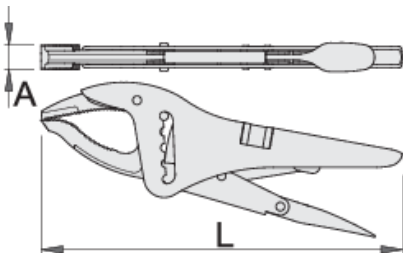

Πένσα γκριπ με άρθρωση κρεμαγιέρας

434/3D

Προφίλ

Χαρακτηριστικά προϊόντος

- σφυρήλατες σιαγόνες από ειδικό χάλυβα εργαλείων
- χειρολαβές από χαλυβδοέλασμα
- φινίρισμα επιφάνειας: επινικελωμένο
- επιχρωμιωμένη βίδα

* Οι εικόνες των προϊόντων είναι συμβολικές. Όλες οι διαστάσεις είναι σε mm, το βάρος

είναι σε γραμμάρια. Όλες οι αναφερόμενες διαστάσεις μπορεί να διαφέρουν σε ανοχές.

Χρήση (εικόνες)