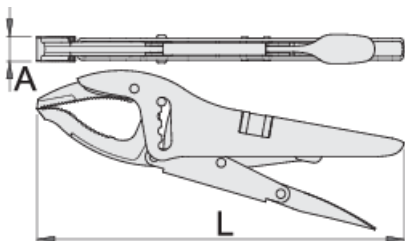

Πένσα γκριπ με άρθρωση κρεμαγιέρας

434/3C

Προφίλ

Χαρακτηριστικά προϊόντος

- σφυρήλατες σιαγόνες από ειδικό χάλυβα εργαλείων
- χειρολαβές από χαλυβδοέλασμα
- φινίρισμα επιφάνειας: επινικελωμένο
- επιχρωμιωμένη βίδα

616723

L

250

A

16

O_{max}

80

615

* Οι εικόνες των προϊόντων είναι συμβολικές. Όλες οι διαστάσεις είναι σε mm, το βάρος είναι σε γραμμάρια. Όλες οι αναφερόμενες διαστάσεις μπορεί να διαφέρουν σε ανοχές.

Χρήση (εικόνες)