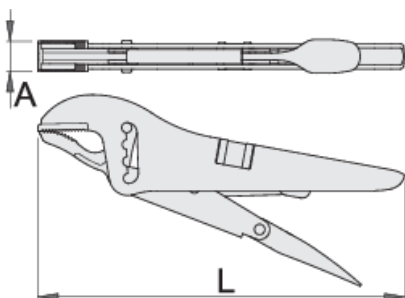

Клещи переставные с регулируемым винтом

434/3B

Профили

Описание товара

- кованые губки из специальной инструментальной стали, целиком подвергнуты закалке и отпуску
- рукоятки из листовой стали
- поверхностная обработка: никелирование
- винт хромированный

616722

L

220

A

16

max

50

544

* Изображения продуктов носят демонстрационный характер. Все размеры указаны в миллиметрах, вес в граммах.

Использование (картинки)