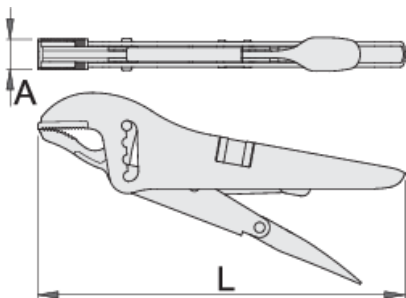

Πένσα γκριπ με άρθρωση κρεμαγιέρας

434/3B

Προφίλ

Χαρακτηριστικά προϊόντος

- σφυρήλατες σιαγόνες από ειδικό χάλυβα εργαλείων
- χειρολαβές από χαλυβδοέλασμα
- φινίρισμα επιφάνειας: επινικελωμένο
- επιχρωμιωμένη βίδα

616722

L

220

A

16

O_{max}

50

544

* Οι εικόνες των προϊόντων είναι συμβολικές. Όλες οι διαστάσεις είναι σε mm, το βάρος

είναι σε γραμμάρια. Όλες οι αναφερόμενες διαστάσεις μπορεί να διαφέρουν σε ανοχές.

Χρήση (εικόνες)