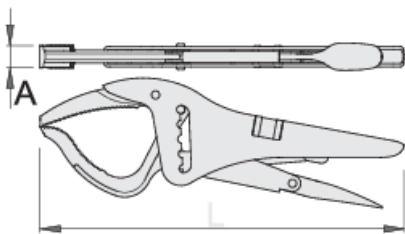

clesti menghina

434/3A

Profile

Caracteristicile produsului

- falci forjate din otel special de scule
- manere din tabla
- acoperire nichelare
- clesti menghina

616721

L

270

A

16

O_{max}

120

695

* Imaginea produsului este simbolica. Toate dimensiunile sunt exprimate în mm, greutatea în grame.

0 (pictures)