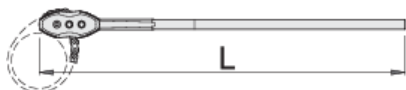

Clesti cu lant

484/6

Profile

Premium + 

Caracteristicile produsului

- material:otel carbon
- falci forjate
- falci cu nervuri cu dantura tratata prin inductie
- falca rotitoare
- maner vopsit, celelalte parti tratate anti-coroziune
- Lantul poate suporta sarcini/incarcari extrem de ridicate

				
601530	4	160	815	6735
601531	6	200	965	9238
601532	8	300	1130	13000
601533	12	400	1290	18000

* Imaginea produsului este simbolica.Toate dimensiunile sunt exprimate în mm,greutatea

în game.

Piese de schimb