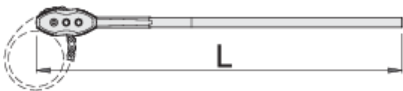

Kettenrohrzange

484/6

Profile

Premium + 

Produkteigenschaften

- Material: Premium Plus Kohlenstoffstahl
- Klemmbacken geschmiedet
- Flanschen mit induktiv gehärteten Zähnen
- drehbare Backen
- lackierter Griff, andere Teile mit Korrossionschutz
- Die Kette kann extrem hohen Belastungen standhalten.

				
601530	4	160	815	6735
601531	6	200	965	9238
601532	8	300	1130	13000
601533	12	400	1290	18000

* Bilder von Produkten sind Symbolfotos. Abmessungen sind in mm, Gewichte in Gramm.

Ersatzteile

 Kette für 484/6