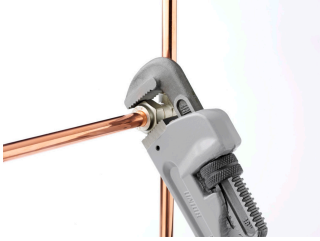

L"		O_{max}	L	
602720	18"	2.1/2"	76	410	1560
602721	24"	3"	89	555	2450
602722	36"	5"	140	790	4600

* Ürünlerin resimleri semboliktir. Bütün boyutlar mm ve ağırlık gram cinsindedir.

Usage (pictures)

Spare parts

492/6, 490/6, 492AL için yedek parça takımları