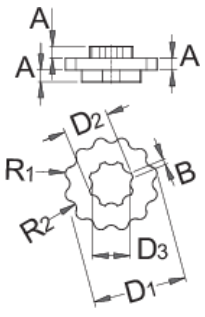

Shimano plastik civatası için anahtar

1609.1/2

Profiles

Product features

- Anahtarın arkasında bulunan güçlü mıknatısı, aletin uygun bir yerde saklanmasını sağlar.
- Alet elle ya da 13 mm boyundaki anahtar yardımıyla kullanılabilir.

Aletin kullanımı:

	MA	MB	D1	D2	D3	R1	R1		
623120	110	80	32	15,4	13	2,3	2,5	33	33

* Ürünlerin resimleri semboliktir. Bütün boyutlar mm ve ağırlık gram cinsindedir.