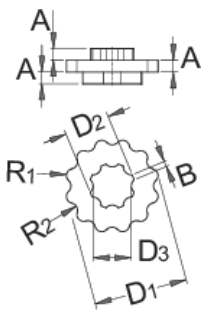

Cheie pentru bolțul de plastic Shimano

1609.1/2

Profile

Caracteristicile produsului

- Magnetul puternic de pe spatele cheii ii permite sa fie așezat în locul dorit.
- Scula poate di folosita manual sau folosind o cheie cu deschiderea de 13 mm

Cum sa utilizați scula:

	MA	MB	D1	D2	D3	R1	R1		
623120	110	80	32	15,4	13	2,3	2,5	33	33

* Imaginea produsului este simbolica. Toate dimensiunile sunt exprimate în mm, greutatea în grame.