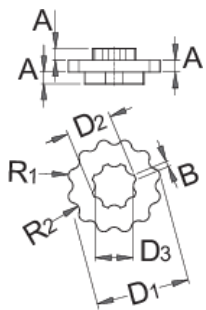

## Profiles

---

## Product features

- Силен магнет на задната страна на клучот, овозможува алатот да се смести на соодветно место.
- Алатот може да се употребува само со рака или со помош на клуч со големина од 13 mm

## Како да се користи алатот?

	MA	MB	D1	D2	D3	R1	R1		
623120	110	80	32	15,4	13	2,3	2,5	33	33

\* Сликите на производите се симболични. Сите димензии се во мм, тежината е во грамови. Сите наведени димензии може да се разликуваат во ниво на толеранција