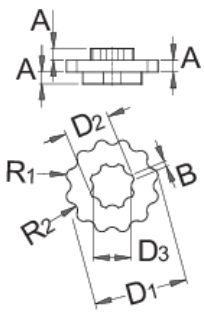

Ključ za Shimano plastične vijke

1609.1/2

Profili

Atributi proizvoda

- Jak magnet na poleđini ključa omogućava da se alat čuva na pogodnom mjestu.
- Alat se može koristiti bez ili pomoću ključa veličine 13 mm

Kako upotrijebiti alat:

	MA	MB	D1	D2	D3	R1	R1		
623120	110	80	32	15,4	13	2,3	2,5	33	33

* Slike proizvoda su simbolične. Sve dimenzije su u mm, masa je u g.