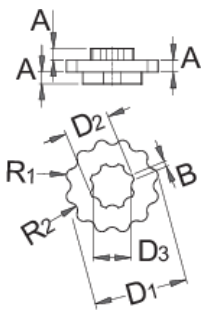

### Χαρακτηριστικά προϊόντος

- Ένας ισχυρός μαγνήτης στο πίσω μέρος του κλειδιού δίνει την δυνατότητα στο εργαλείο να τοποθετηθεί στην σωστή θέση
- Το εργαλείο μπορεί να χρησιμοποιηθεί με το χέρι ή με την βοήθεια ενός κλειδιού 13 mm

### Τρόπος χρήσης

	MA	MB	D1	D2	D3	R1	R1		
623120	110	80	32	15,4	13	2,3	2,5	33	33

\* Οι εικόνες των προϊόντων είναι συμβολικές. Όλες οι διαστάσεις είναι σε mm, το βάρος είναι σε γραμμάρια. Όλες οι αναφερόμενες διαστάσεις μπορεί να διαφέρουν σε ανοχές.