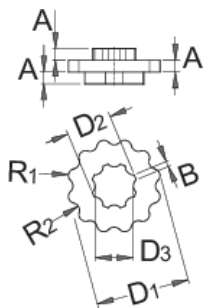

Ключ за Shimano пластмасов болт

1609.1/2

Профили

Параметри на продукта

- Силен магнит в задната част на ключа позволява съхранение на инструмента на удобно място.
- Инструментът може да се използва само с ръка или с помощта на ключ 13

Как да използваме инструмента:

	MA	MB	D1	D2	D3	R1	R1		
623120	110	80	32	15,4	13	2,3	2,5	33	33

* Снимките на продуктите са символични. Всички размери са в мм., теглото е в грамове .