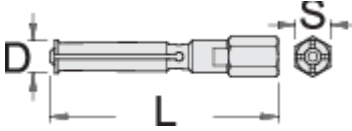

689/5BI için kol

689.1/5

Profiles

	D''	L	S	
623089	6,5 - 8	81	14	38
623090	10 - 12	83	14	53
623091	12 - 15	92	14	65
623092	17 - 20	102,5	14	125
623093	22 - 28	125	17	269
623094	30 - 36	140	22	525

* Ürünlerin resimleri semboliktir. Bütün boyutlar mm ve ağırlık gram cinsindedir.