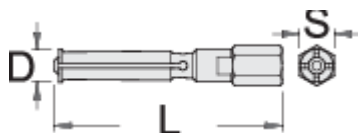

Ročica snemalna za 689/5BI

689.1/5

Profili

	D''	L	S	
623089	6,5 - 8	81	14	38
623090	10 - 12	83	14	53
623091	12 - 15	92	14	65
623092	17 - 20	102,5	14	125
623093	22 - 28	125	17	269
623094	30 - 36	140	22	525

* Slike proizvodov so simbolične. Vse dimenzije so v mm, masa v g. Vse navedene dimenzije lahko odstopajo v tolerančnih merah.