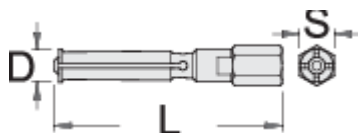

Rukoväť pre 689/5BI

689.1/5

Profiles

	D''	L	S	
623089	6,5 - 8	81	14	38
623090	10 - 12	83	14	53
623091	12 - 15	92	14	65
623092	17 - 20	102,5	14	125
623093	22 - 28	125	17	269
623094	30 - 36	140	22	525

* Obrázky sú symbolické. Všetky rozmery sú v mm, hmotnosť je v g. Všetky udané rozmery sa môžu líšiť v rámci tolerancie.