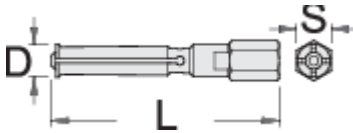

Brat pentru 689/2BI

689.1/5

Profile

	D''	L	S	
623089	6,5 - 8	81	14	38
623090	10 - 12	83	14	53
623091	12 - 15	92	14	65
623092	17 - 20	102,5	14	125
623093	22 - 28	125	17	269
623094	30 - 36	140	22	525

* Imaginea produsului este simbolica. Toate dimensiunile sunt exprimate în mm, greutatea în grame.