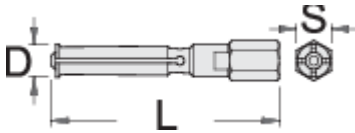

Arm voor 689/5BI

689.1/5

Profielen

	D''	L	S	
623089	6,5 - 8	81	14	38
623090	10 - 12	83	14	53
623091	12 - 15	92	14	65
623092	17 - 20	102,5	14	125
623093	22 - 28	125	17	269
623094	30 - 36	140	22	525

* Afbeeldingen van producten zijn symbolisch. Alle afmetingen zijn in mm en gewicht in gram. Alle vermelde afmetingen kunnen variëren in tolerantie.