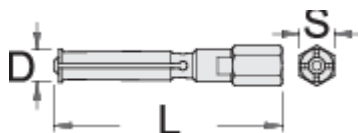

Рачка за 689/5В1

689.1/5

Profiles

	D"	L	S	
623089	6,5 - 8	81	14	38
623090	10 - 12	83	14	53
623091	12 - 15	92	14	65
623092	17 - 20	102,5	14	125
623093	22 - 28	125	17	269
623094	30 - 36	140	22	525

* Сликите на производите се симболични. Сите димензии се во мм, тежината е во грамови. Сите наведени димензии може да се разликуваат во ниво на толеранција