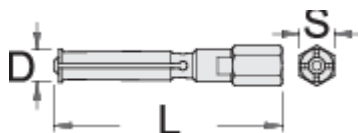

Braccio per art. 689/5BI

689.1/5

Profili

	D''	L	S	
623089	6,5 - 8	81	14	38
623090	10 - 12	83	14	53
623091	12 - 15	92	14	65
623092	17 - 20	102,5	14	125
623093	22 - 28	125	17	269
623094	30 - 36	140	22	525

* Le immagini dei prodotti sono puramente simboliche. Tutte le dimensioni sono in mm, peso in grammi.