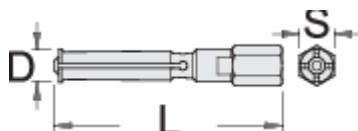

# Ručica za art. 689/5BI

689.1/5

## Profili

	D''	L	S	
623089	6,5 - 8	81	14	38
623090	10 - 12	83	14	53
623091	12 - 15	92	14	65
623092	17 - 20	102,5	14	125
623093	22 - 28	125	17	269
623094	30 - 36	140	22	525

\* Slike proizvoda su simbolične. Sve dimenzije su u mm, masa je u g.