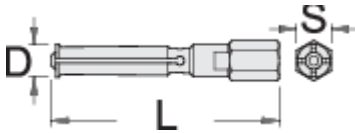

# Βραχίονας για το 689/5BI

689.1/5

## Προφίλ

	D''	L	S	
623089	6,5 - 8	81	14	38
623090	10 - 12	83	14	53
623091	12 - 15	92	14	65
623092	17 - 20	102,5	14	125
623093	22 - 28	125	17	269
623094	30 - 36	140	22	525

\* Οι εικόνες των προϊόντων είναι συμβολικές. Όλες οι διαστάσεις είναι σε mm, το βάρος είναι σε γραμμάρια. Όλες οι αναφερόμενες διαστάσεις μπορεί να διαφέρουν σε ανοχές.