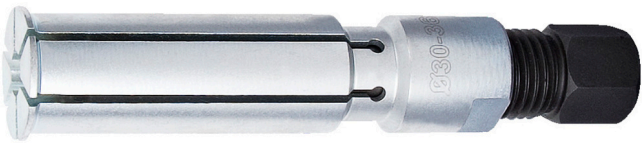

Arm für 689/5BI

689.1/5

Profile

	D''	L	S	
623089	6,5 - 8	81	14	38
623090	10 - 12	83	14	53
623091	12 - 15	92	14	65
623092	17 - 20	102,5	14	125
623093	22 - 28	125	17	269
623094	30 - 36	140	22	525

* Bilder von Produkten sind Symbolfotos. Abmessungen sind in mm, Gewichte in Gramm.