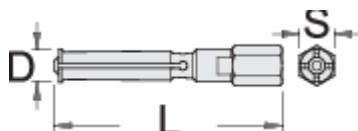

rukojeť pro 689/5BI

689.1/5

Profily

	D''	L	S	
623089	6,5 - 8	81	14	38
623090	10 - 12	83	14	53
623091	12 - 15	92	14	65
623092	17 - 20	102,5	14	125
623093	22 - 28	125	17	269
623094	30 - 36	140	22	525

* Obrázky produktů jsou symbolické. Všechny rozměry jsou v mm a hmotnost v gramech. Všechny uvedené rozměry se mohou lišit v toleranci.