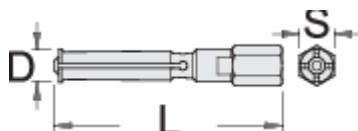

# ručica za art.689/5BI

689.1/5

## Profili

	D''	L	S	
623089	6,5 - 8	81	14	38
623090	10 - 12	83	14	53
623091	12 - 15	92	14	65
623092	17 - 20	102,5	14	125
623093	22 - 28	125	17	269
623094	30 - 36	140	22	525

\* Slike proizvoda su simbolične. Sve dimenzije su u mm, masa je u g.