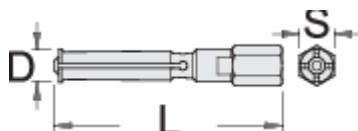

Ръкохватка за арт.689/5ВІ

689.1/5

Профили

	D"	L	S	
623089	6,5 - 8	81	14	38
623090	10 - 12	83	14	53
623091	12 - 15	92	14	65
623092	17 - 20	102,5	14	125
623093	22 - 28	125	17	269
623094	30 - 36	140	22	525

* Снимките на продуктите са символични. Всички размери са в мм., теглото е в грамове .