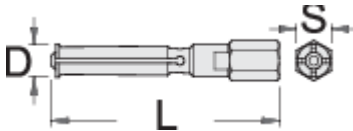

Arm/Klouw voor 689/2BI

689.1/5

Profielen

	D''	L	S	
623089	6,5 - 8	81	14	38
623090	10 - 12	83	14	53
623091	12 - 15	92	14	65
623092	17 - 20	102,5	14	125
623093	22 - 28	125	17	269
623094	30 - 36	140	22	525

* Afbeeldingen van producten zijn symbolisch. Alle afmetingen zijn in mm, en het gewicht in grammen. Alle vermelde afmetingen kunnen variëren in tolerantie.